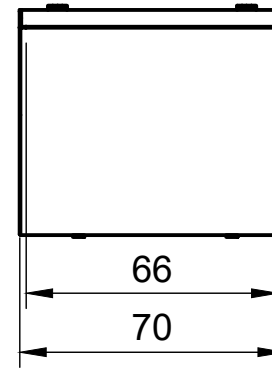

Maßstab 1:20
alle Angaben in
cm

Gewicht 21Kg

Dept.	Technical reference Rapid	Created by Sebastian Eberleh	Approved by	
		Document type	Document status Änderungen vorbehalten	
		Title Messener Box mit klappbarem Deckel	DWG No.	
		Rev.	Date of issue 24.11.2020	Sheet 1/1