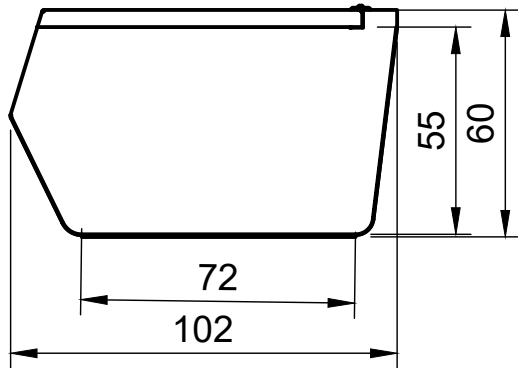

Maßstab 1:20
alle Angaben in
cm

Gewicht 21Kg

Dept.	Technical reference Rapid	Created by Sebastian Eberleh	Approved by	
		Document type	Document status Änderungen vorbehalten	
		Title Messener Box mit klappbarem Deckel	DWG No.	
		Rev.	Date of issue 24.11.2020	Sheet 1/1